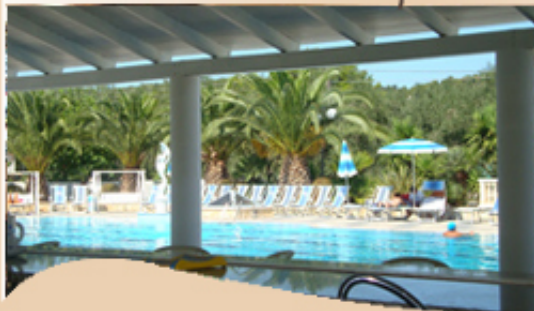

Piano Grande Sporting Club

In uno scenario tra i più suggestivi del Gargano, in prossimità della Foresta Umbra e poco distante dalle spiagge di Vieste, il Residence Piano Grande è situato nel tratto di costa che va da Vieste a Peschici....

Hotel Eden

Isole Tremiti

...l'Hotel sorge in una posizione incantevole, al centro dell' isola di S. Domino ed a due passi dalla splendida Cala Matano.

Il servizio attento rende questo hotel ideale per chi è alla ricerca di una vacanza all'insegna della tranquillità.

Pellegrino Palace Hotel.

Vieste

*... direttamente sul mare,
con camere in formula hotel
e villette ed appartamenti in
muratura per la formula res-
idence, immersi nel verde e
tutti dotati di veranda e
arredati in maniera moderna
e funzionale.*

Hotel Parco degli Aranci...

Rodi Garganico

*..situato in posizione
panoramica, a picco
sul mare ed all'interno di un
agrumeto...rappresenta
un'oasi di silenzio
e tranquillità.
Il luogo ideale per chi esige
una vacanza con tutti
i comforts e nel massimo relax.*