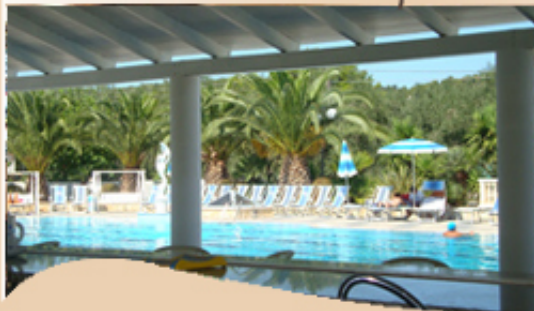

## *Piano Grande Sporting Club*

*In uno scenario tra i più suggestivi del Gargano, in prossimità della Foresta Umbra e poco distante dalle spiagge di Vieste, il Residence Piano Grande è situato nel tratto di costa che va da Vieste a Peschici....*

## *Isole Tremiti*

*...l'Hotel sorge in una posizione incantevole, al centro dell' isola di S. Domino ed a due passi dalla splendida Cala Matano.*

*Il servizio attento rende questo hotel ideale per chi è alla ricerca di una vacanza all'insegna della tranquillità.*

## *Hotel Parco degli Aranci...*

*Rodi Garganico*

*..situato in posizione  
panoramica, a picco  
sul mare ed all'interno di un  
agrumeto...rappresenta  
un'oasi di silenzio  
e tranquillità.  
Il luogo ideale per chi esige  
una vacanza con tutti  
i comforts e nel massimo relax.*