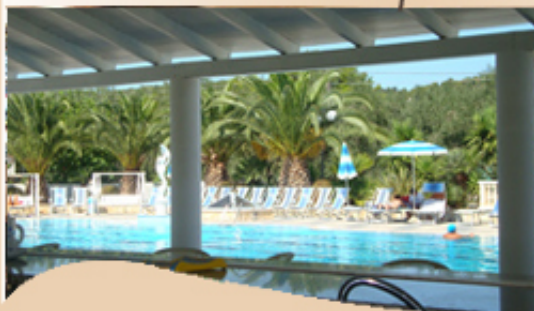

Piano Grande Sporting Club

In uno scenario tra i più suggestivi del Gargano, in prossimità della Foresta Umbra e poco distante dalle spiagge di Vieste, il Residence Piano Grande è situato nel tratto di costa che va da Vieste a Peschici....

Hotel Eden

Isole Tremiti

...l'Hotel sorge in una posizione incantevole, al centro dell' isola di S. Domino ed a due passi dalla splendida Cala Matano.

Il servizio attento rende questo hotel ideale per chi è alla ricerca di una vacanza all'insegna della tranquillità.

Pellegrino Palace Hotel.

Vieste

*... direttamente sul mare,
con camere in formula hotel
e villette ed appartamenti in
muratura per la formula res-
idence, immersi nel verde e
tutti dotati di veranda e
arredati in maniera moderna
e funzionale.*

Hotel Parco degli Aranci...

Rodi Garganico

*..situato in posizione
panoramica, a picco
sul mare ed all'interno di un
agrumeto...rappresenta
un'oasi di silenzio
e tranquillità.
Il luogo ideale per chi esige
una vacanza con tutti
i comforts e nel massimo relax.*