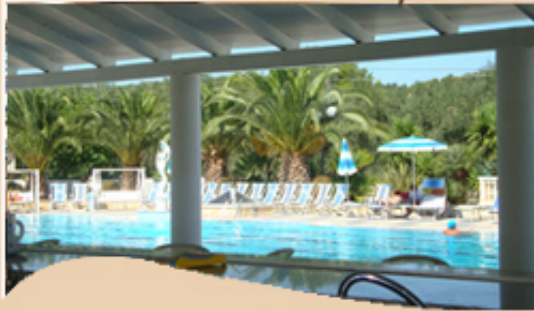

Piano Grande Sporting Club

In uno scenario tra i più suggestivi del Gargano, in prossimità della Foresta Umbra e poco distante dalle spiagge di Vieste, il Residence Piano Grande è situato nel tratto di costa che va da Vieste a Peschici....

Hotel Eden

Isole Tremiti

...l'Hotel sorge in una posizione incantevole, al centro dell' isola di S. Domino ed a due passi dalla splendida Cala Matano.

Il servizio attento rende questo hotel ideale per chi è alla ricerca di una vacanza all'insegna della tranquillità.

Hotel Parco degli Aranci...

Rodi Garganico

*..situato in posizione
panoramica, a picco
sul mare ed all'interno di un
agrumeto...rappresenta
un'oasi di silenzio
e tranquillità.
Il luogo ideale per chi esige
una vacanza con tutti
i comforts e nel massimo relax.*